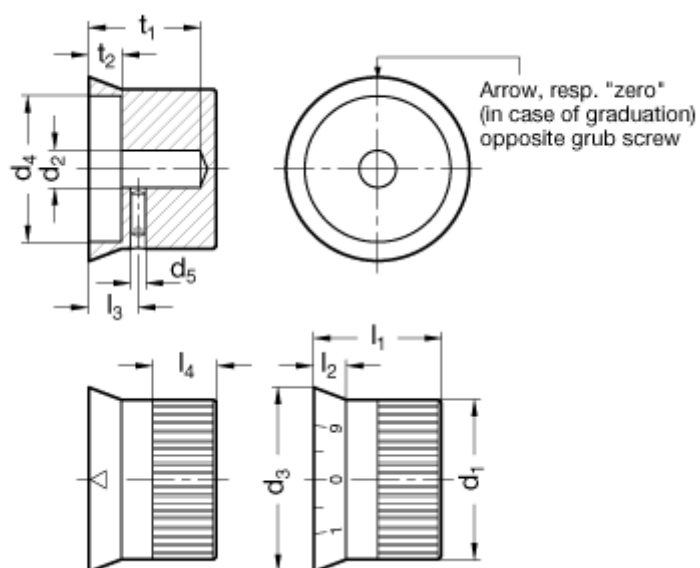

Article number: 201042199

Description: E+G Control knob in Aluminium  
GN 723.4-42-B10-N

## Measures

d1 = 42	l4 = 15
d2 = B 10	t1 = 30,5
d3 = 49,5	t2 = 11,5
d4 = 37,5	
d5 = M5	
l1 = 33,5	
l2 = 10,5	
l3 = 15,5	